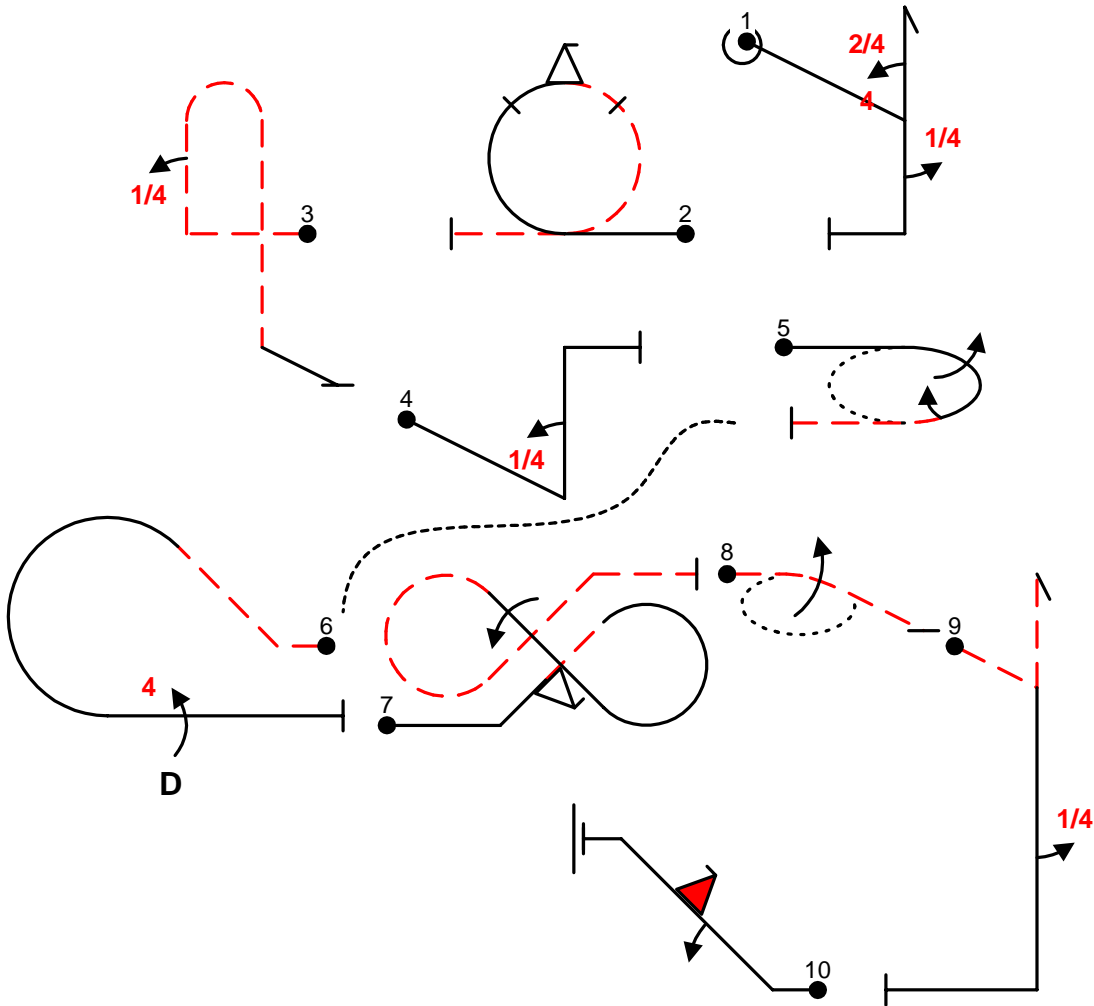

Trophée France Voltige	2008	Form A
Nat. Biplace Inconnu 1		
		Flight No.

No	Symbol	Catalogue No.	K	Total K	Score	Remarks	Item	K	Score
1		9.1.5.1 9.4.1.2 5.1.1	2 9 17	28			PENALTIES	20	
2		7.6.1 9.9.3.2	12 11	23				Interruptions	
3		8.2.2 9.1.1.1	17 6	23				Insertions	
4		1.6.1 9.1.1.1	10 6	16				Too high	
5		2.19.3	15	15				Too low	
6		8.31.2 9.4.3.4	10 11	21				Outs	
7		7.32.1 9.9.2.2 9.1.2.4	25 13 10	48				Other	
8		2.3.4	13	13				Disqual Fig #	
9		5.1.4 9.1.5.1	22 2	24				T/O time	
10		1.2.1 9.1.2.2 9.10.7.2	7 6 17	30				End time	
11									
12									

Fig K	Total K
241	261

Judges Details	
Signature	
Name	
Number	

Pilot
 AC

Nat. Biplace Inconnu 1

Fig 1	5.1.1 9.4.1.2 9.1.5.1	17 9 2	28
Fig 2	7.6.1 9.9.3.2	12 11	23
Fig 3	8.2.2 9.1.1.1	17 6	23
Fig 4	1.6.1 9.1.1.1	10 6	16
Fig 5	2.19.3	15	15
Fig 6	8.31.2 9.4.3.4	10 11	21
Fig 7	7.32.1 9.9.2.2 9.1.2.4	25 13 10	48
Fig 8	2.3.4	13	13
Fig 9	5.1.4 9.1.5.1	22 2	24
Fig 10	1.2.1 9.1.2.2 9.10.7.2	7 6 17	30

Total K = 241

Nat. Biplace Inconnu 1

Fig 1	5.1.1 9.4.1.2 9.1.5.1	17 9 2	28
Fig 2	7.6.1 9.9.3.2	12 11	23
Fig 3	8.2.2 9.1.1.1	17 6	23
Fig 4	1.6.1 9.1.1.1	10 6	16
Fig 5	2.19.3	15	15
Fig 6	8.31.2 9.4.3.4	10 11	21
Fig 7	7.32.1 9.9.2.2 9.1.2.4	25 13 10	48
Fig 8	2.3.4	13	13
Fig 9	5.1.4 9.1.5.1	22 2	24
Fig 10	1.2.1 9.1.2.2 9.10.7.2	7 6 17	30
Total K = 241			