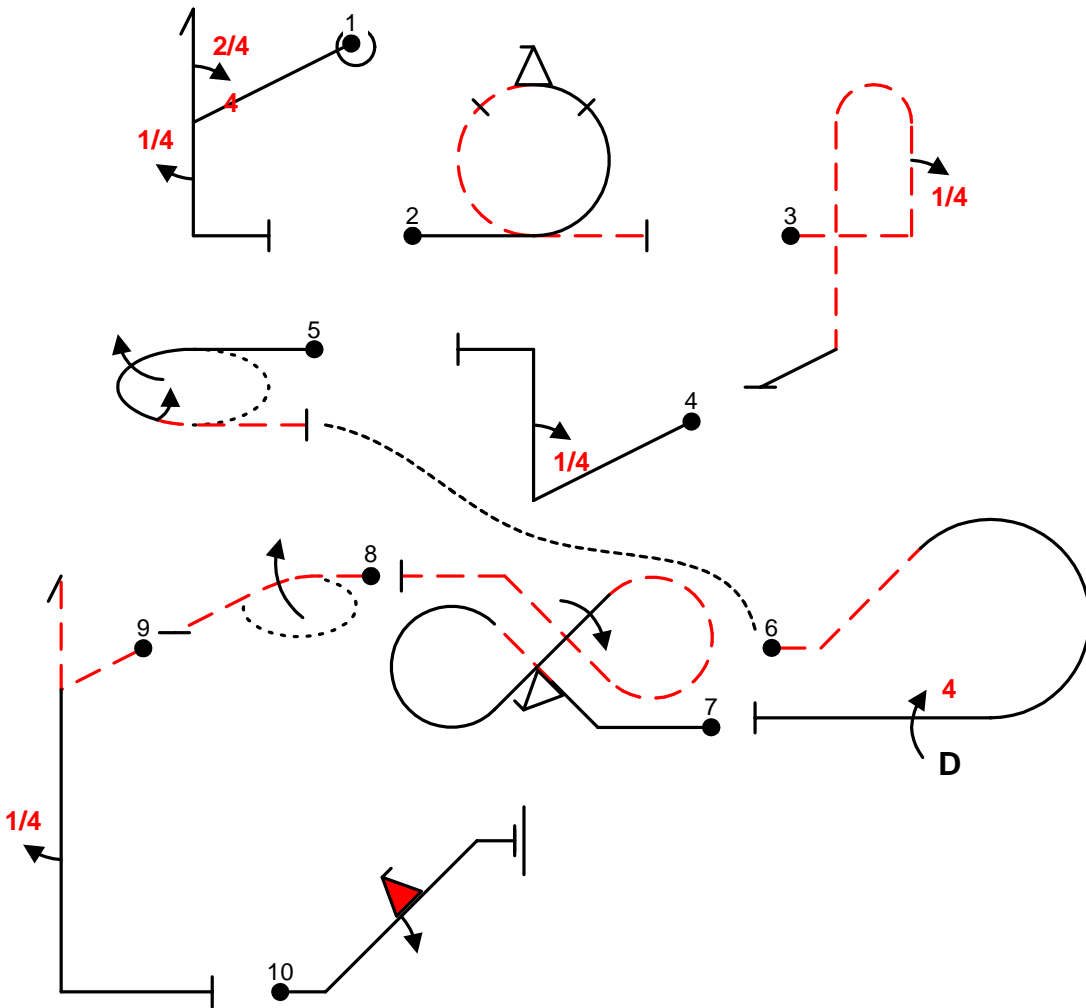

Trophée France Voltige	2008	Form A
Nat. Biplace Inconnu 1		
		Flight No.

No	Symbol	Catalogue No.	K	Total K	Score	Remarks	Item	K	Score
1		9.1.5.1 9.4.1.2 5.1.1	2 9 17	28			PENALTIES	20	
2		7.6.1 9.9.3.2	12 11	23				Interruptions	
3		8.2.2 9.1.1.1	17 6	23				Insertions	
4		1.6.1 9.1.1.1	10 6	16				Too high	
5		2.19.3	15	15				Too low	
6		8.31.2 9.4.3.4	10 11	21				Outs	
7		7.32.1 9.9.2.2 9.1.2.4	25 13 10	48				Other	
8		2.3.4	13	13				Disqual Fig #	
9		5.1.4 9.1.5.1	22 2	24				T/O time	
10		1.2.1 9.1.2.2 9.10.7.2	7 6 17	30				End time	
11									
12									

Fig K	Total K
241	261

Judges Details	
Signature	
Name	
Number	

Pilot
 AC

Nat. Biplace Inconnu 1

Fig 1	5.1.1 9.4.1.2 9.1.5.1	17 9 2	28
Fig 2	7.6.1 9.9.3.2	12 11	23
Fig 3	8.2.2 9.1.1.1	17 6	23
Fig 4	1.6.1 9.1.1.1	10 6	16
Fig 5	2.19.3	15	15
Fig 6	8.31.2 9.4.3.4	10 11	21
Fig 7	7.32.1 9.9.2.2 9.1.2.4	25 13 10	48
Fig 8	2.3.4	13	13
Fig 9	5.1.4 9.1.5.1	22 2	24
Fig 10	1.2.1 9.1.2.2 9.10.7.2	7 6 17	30