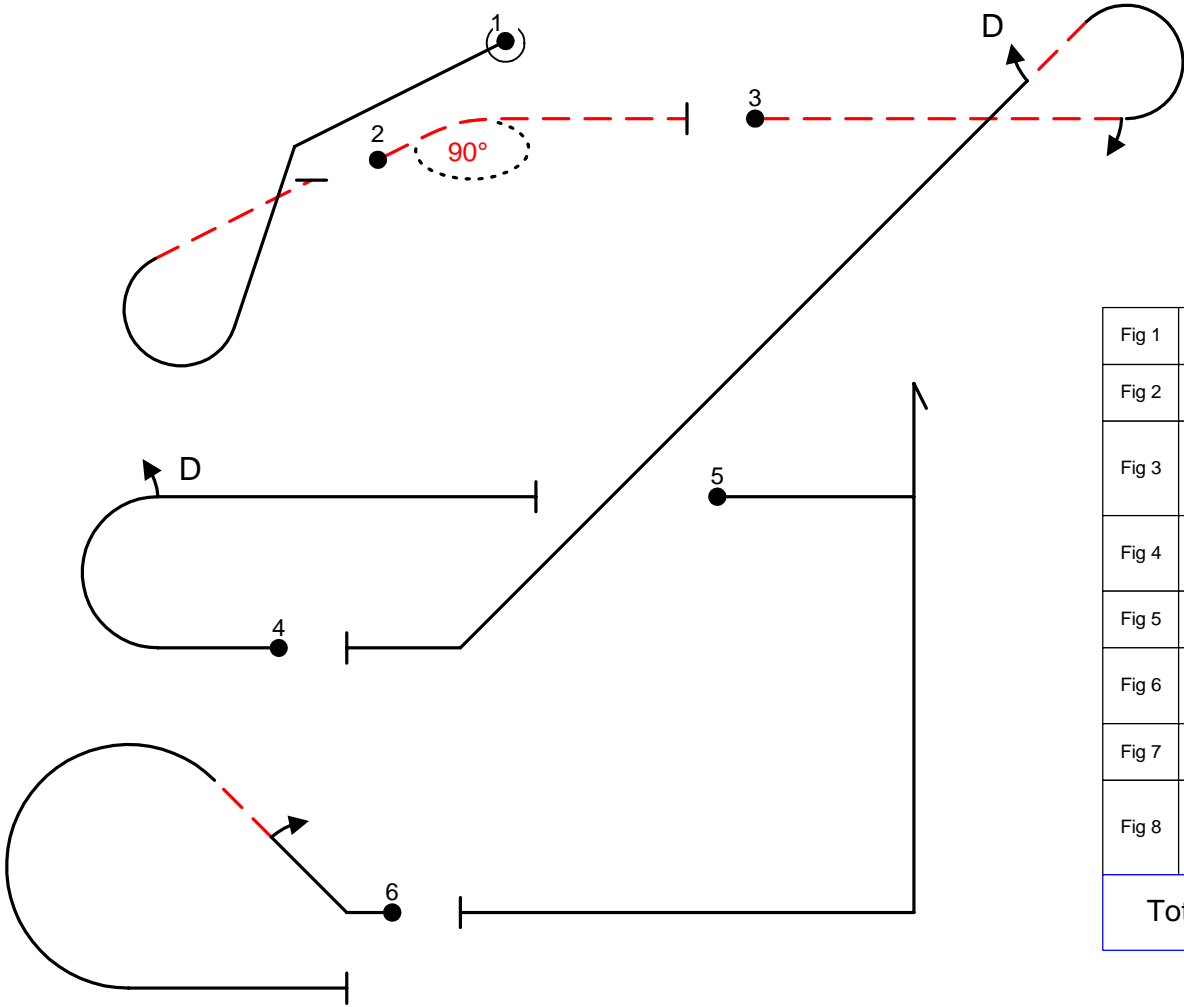

Trophée France Voltige

2008

Form A

Espoir Inconnu 2

Flight No.

No	Symbol	Catalogue No.	K	Total K	Score	Remarks	Item	K	Score	
1		8.31.3	10	10			Positioning	10		
2		2.2.4	4	4				PENALTIES	Interruptions	
									Insertions	
3		8.48.2 9.1.3.2 9.1.4.2	11 4 4	19					Too high	
									Too low	
4		7.2.1 9.1.3.2	6 4	10					Outs	
									Other	
5		5.1.1	17	17				Disqual Fig #		
								T/O time		
								End time		
6		8.32.1 9.1.2.2	10 6	16				Fig K	Total K	
								126	136	
7		8.3.1	15	15			Judges Details			
							Signature			
8		7.35.1 9.1.2.2 9.1.2.2	23 6 6	35			Name			
9							Number			
10										
11										
12										

Pilot
A/C

Espoir Inconnu 2

Fig 1	8.31.3	10	10
Fig 2	2.2.4	4	4
Fig 3	8.48.2 9.1.3.2 9.1.4.2	11 4 4	19
Fig 4	7.2.1 9.1.3.2	6 4	10
Fig 5	5.1.1	17	17
Fig 6	8.32.1 9.1.2.2	10 6	16
Fig 7	8.3.1	15	15
Fig 8	7.35.1 9.1.2.2 9.1.2.2	23 6 6	35
Total K = 126			

Fig 1	8.31.3	10	10
Fig 2	2.2.4	4	4
Fig 3	8.48.2	11	19
	9.1.3.2	4	
	9.1.4.2	4	
Fig 4	7.2.1	6	10
	9.1.3.2	4	
Fig 5	5.1.1	17	17
Fig 6	8.32.1	10	16
	9.1.2.2	6	
Fig 7	8.3.1	15	15
Fig 8	7.35.1	23	35
	9.1.2.2	6	
	9.1.2.2	6	
Total K = 126			