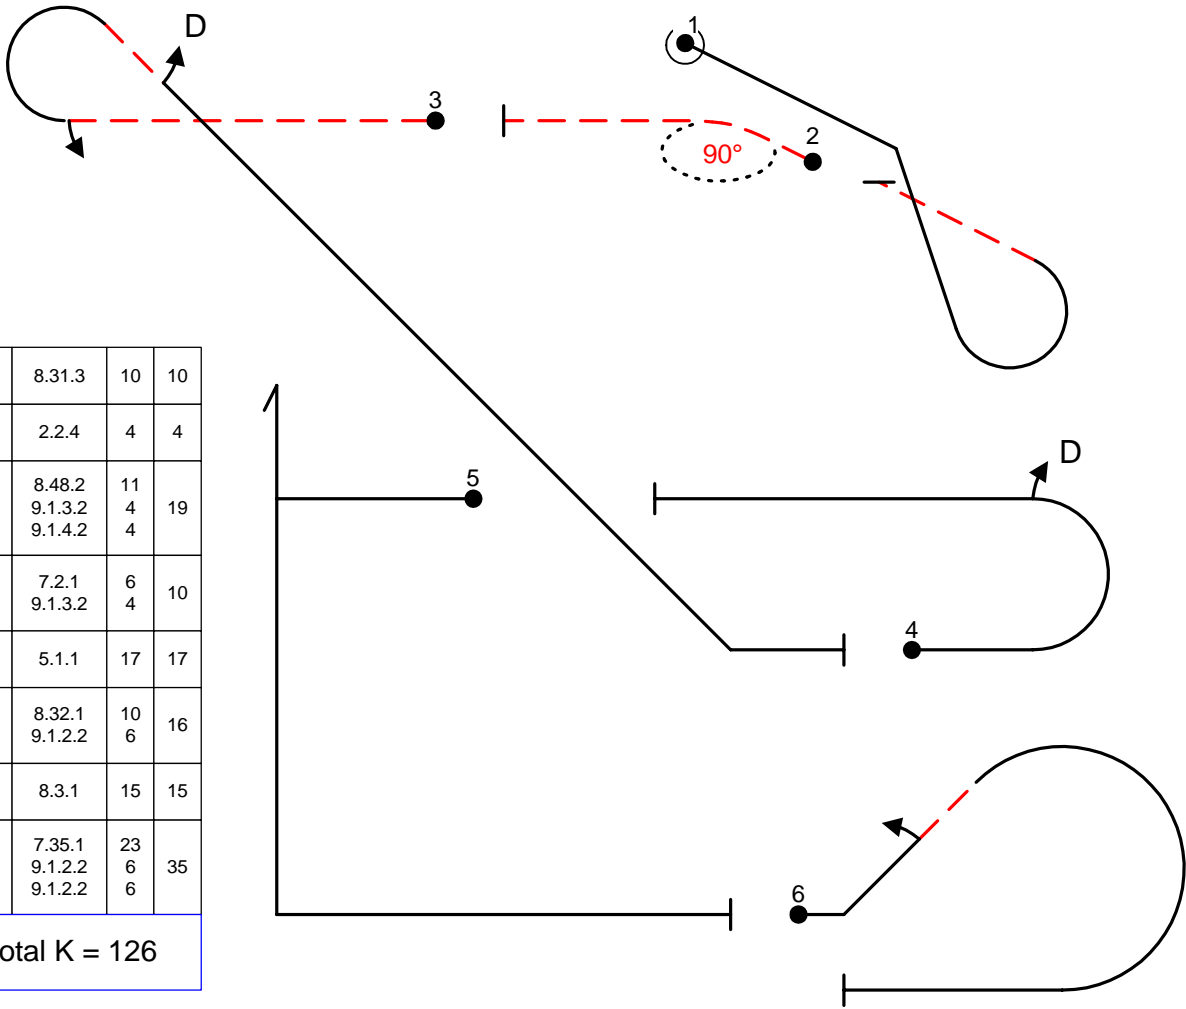

Trophée France Voltige

2008

Form A

Espoir Inconnu 2

Flight No.

No	Symbol	Catalogue No.	K	Total K	Score	Remarks	Item	K	Score	
1		8.31.3	10	10			Positioning	10		
2		2.2.4	4	4				PENALTIES	Interruptions	
									Insertions	
3		8.48.2 9.1.3.2 9.1.4.2	11 4 4	19					Too high	
									Too low	
4		7.2.1 9.1.3.2	6 4	10					Outs	
									Other	
5		5.1.1	17	17				Disqual Fig #		
								T/O time		
								End time		
6		8.32.1 9.1.2.2	10 6	16				Fig K	Total K	
								126	136	
7		8.3.1	15	15			Judges Details			
							Signature			
8		7.35.1 9.1.2.2 9.1.2.2	23 6 6	35			Name			
9							Number			
10										
11										
12										

Pilot
A/C

Espoir Inconnu 2

Fig 1	8.31.3	10	10
Fig 2	2.2.4	4	4
Fig 3	8.48.2 9.1.3.2 9.1.4.2	11 4 4	19
Fig 4	7.2.1 9.1.3.2	6 4	10
Fig 5	5.1.1	17	17
Fig 6	8.32.1 9.1.2.2	10 6	16
Fig 7	8.3.1	15	15
Fig 8	7.35.1 9.1.2.2 9.1.2.2	23 6 6	35
Total K = 126			

Fig 1	8.31.3	10	10
Fig 2	2.2.4	4	4
Fig 3	8.48.2	11	19
	9.1.3.2	4	
	9.1.4.2	4	
Fig 4	7.2.1	6	10
	9.1.3.2	4	
Fig 5	5.1.1	17	17
Fig 6	8.32.1	10	16
	9.1.2.2	6	
Fig 7	8.3.1	15	15
Fig 8	7.35.1	23	35
	9.1.2.2	6	
	9.1.2.2	6	
Total K = 126			