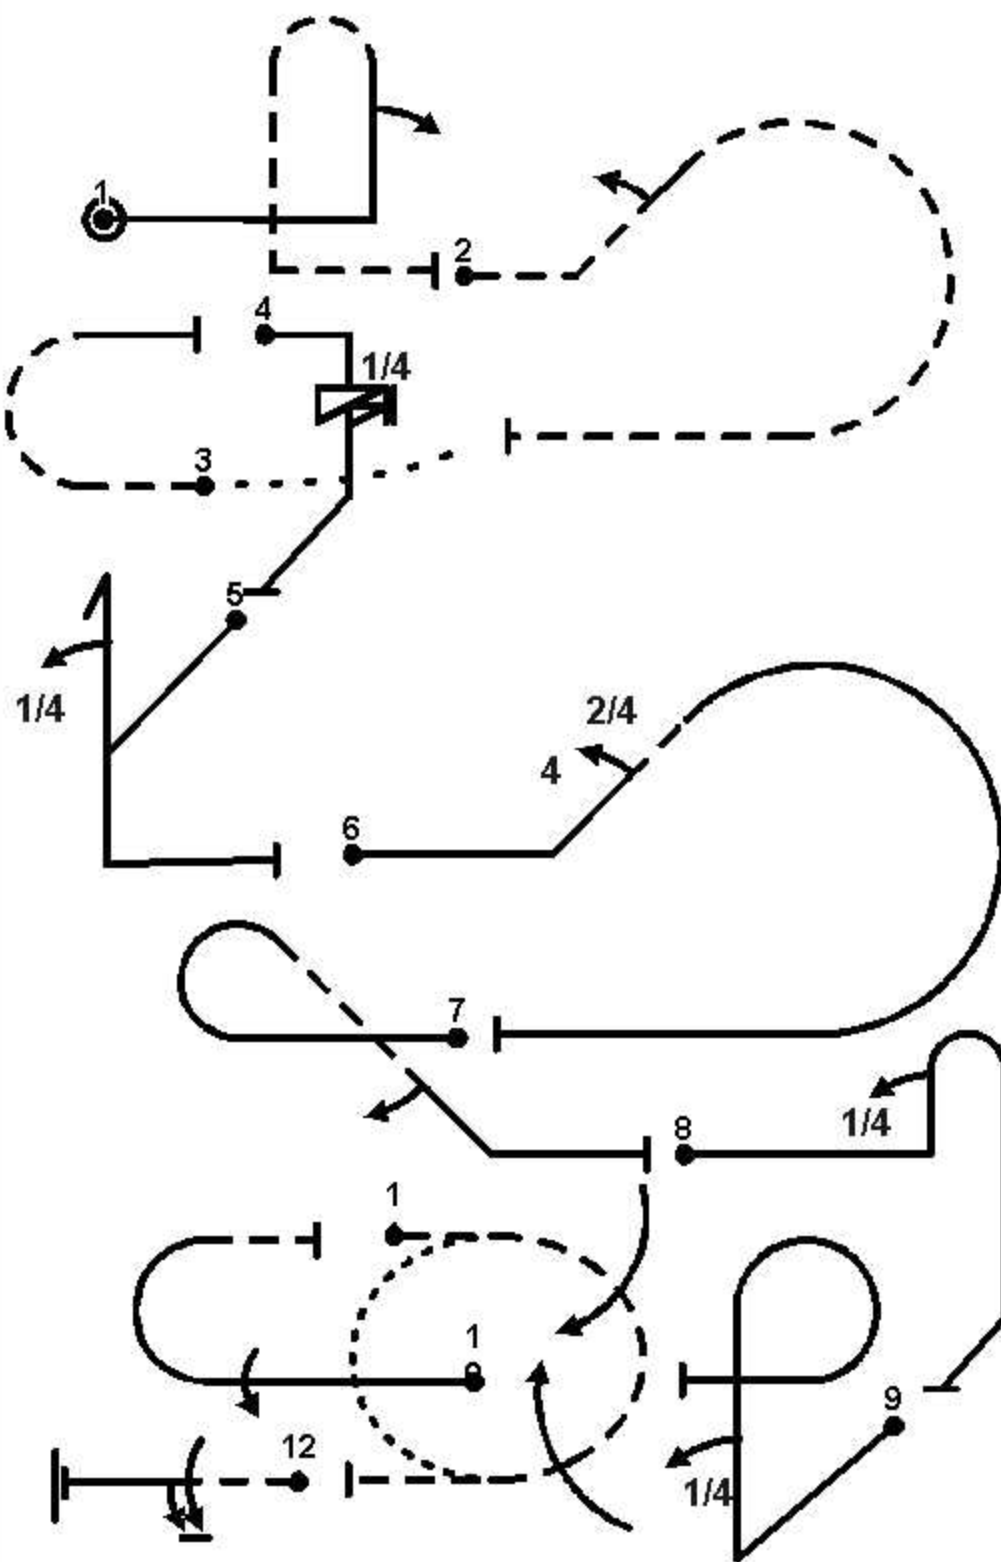

FRANCE VOLTIGE

B Compet : Coupe F Desavois

Niveau :

Date : 2000

Prog : CONNU

N° pilote

Vent

Fig 1	8.4.1 9.1.1.2	16 8	24
Fig 2	8.32.2 9.1.2.2	14 6	20
Fig 3	7.1.2	8	8
Fig 4	1.6.1 9.11.1.5	10 4	14
Fig 5	5.1.1 9.1.1.1	17 6	23
Fig 6	8.32.1 9.4.2.2	10 7	17
Fig 7	8.42.1 9.1.4.2	10 4	14
Fig 8	8.1.1 9.1.1.1	13 6	19
Fig 9	9.1.1.1 8.33.1	6 11	17
Fig 10	7.1.1 9.1.3.4	6 8	14
Fig 11	2.6.2	14	14
Fig 12	9.1.3.6 1.1.4	10 2	12
Total K = 196			